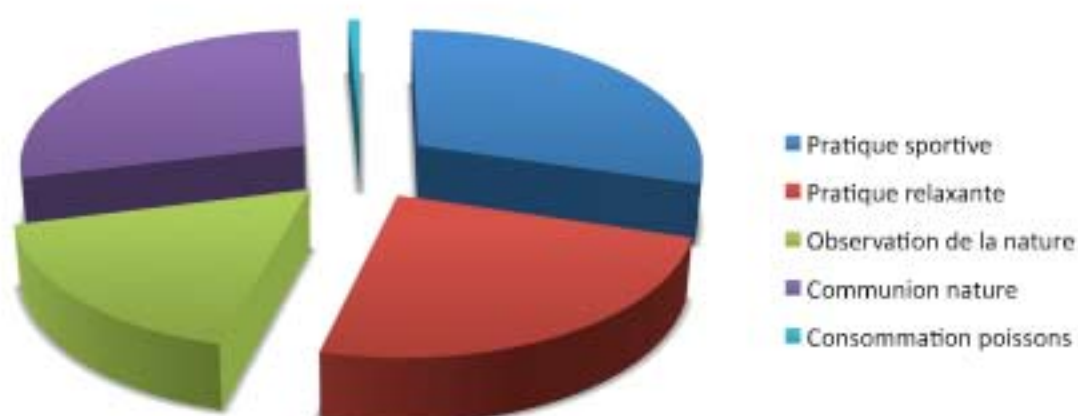

Question 9

Pour vous, la pêche c'est :

_ Pratique sportive: 29,65 %

_ Pratique relaxante: 24,33 %

_ Observation de la nature: 17,11 %

_ Communion nature: 28,13 %

_ Consommation poisson : 0,76 %

Question 12.1